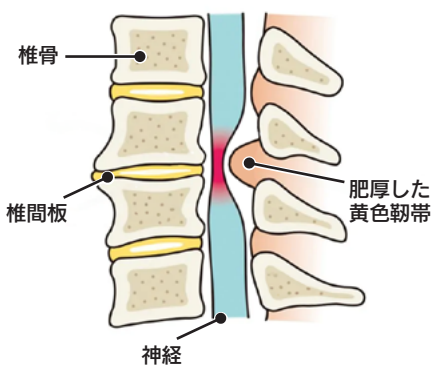

# 長引く“腰の痛み”に悩んでいませんか？ その腰痛、椎間板ヘルニアや 腰部脊柱管狭窄症かも？

腰痛の原因として広く知られている「腰部脊柱管狭窄症」と「椎間板ヘルニア」。これらの疾患は、日常生活に大きな支障をきたすことがあります。今回は、「しゅくり整形外科クリニック」の院長、宿利知之（しゅくりともゆき）先生がわかりやすくお話ししてくださいました。

## Q 腰部脊柱管狭窄症、椎間板ヘルニアとはどんな病気ですか？

**A** 腰部脊柱管狭窄症の「脊柱管」は、背骨の後ろに位置し、脳から続く神経が通る道です。背骨には常に大きな負担がかかっており、加齢などにより骨や靭帯、椎間板が厚くなる場合があります。これが原因で脊柱管が狭くなり、神経を圧迫することで腰痛や足の痛み、しびれを引き起こします。

一方、「椎間板ヘルニア」の「椎間板」は、背骨同士の間にあるクッションの役割を果たす部分です。内部のゼリー状の髄核が、外側の繊維輪が損傷することで飛び出し、神経を圧迫して痛みやしびれを引き起こす状態を指します。<図1.2を参照>

## Q どんな症状が出るか教えてください

**A** どちらも、腰痛とともにお尻から下肢まで痛みや痺れが出ます。痛みの部位は、どの位置で神経が圧迫されているか、圧迫が脊柱管全体か部分的なかで変わります

【図1】腰部脊柱管狭窄症

が、両者を比較すると、一般的に椎間板ヘルニアは片方の足に症状が出る事が多く、腰部脊柱管狭窄症は両足に症状が出る事が多いです。

代表的な症状としては、腰部脊柱管狭窄症では、長時間歩くと下肢痛、しびれが増強し、前屈みになって休憩するとまた歩けるようになる間欠性跛行があります。「長くは歩けないけれど、自転車だったら大丈夫」といった表現をされる方も多です。一方、椎間板ヘルニアは急に痛みを発症することが特徴で、20代~40代の男性に多いと言われています。<表1参照>

	腰部脊柱管狭窄症	椎間板ヘルニア
どんな病気？	神経の通り道である脊柱管が狭くなり神経が圧迫される病気	椎間板から髄核が後方に飛び出し神経を圧迫する病気
主な症状	腰痛、下肢痛・痺れ	
特徴的な症状	間欠性跛行・両足の痛みや痺れなど（※前屈で楽になる）	急な痛みの発症・片方の足の痛みや痺れなど（※前屈で痛みが増す）
多く発生する年齢	60代以降	20代~40代
主な原因	加齢、靭帯や椎間板の変形など	椎間板の損傷、外傷など
治療	保存的治療（薬物療法・物理療法・ブロック注射など） 手術療法など	