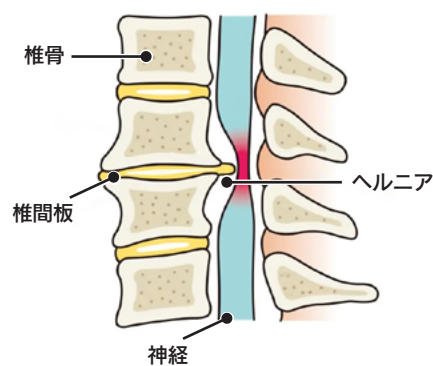

Q どんな人が発症しやすいですか？

A いずれの疾患も、長時間の運転や中腰での作業、重いものを持つなど、腰への負担がかかるような職業や生活を送っている人ほど発症しやすいと言えます。

椎間板ヘルニアは時間の経過とともに3~6ヶ月で軽快することが多いのですが、腰部脊柱管狭窄症は自然に治癒することはなく、徐々に悪化する傾向があるので注意が必要です。

【図2】椎間板ヘルニア

【表1】腰部脊柱管狭窄症と椎間板ヘルニアの違い

	腰部脊柱管狭窄症	椎間板ヘルニア
どんな病気？	神経の通り道である脊柱管が狭くなり神経が圧迫される病気	椎間板から髄核が後方に飛び出し神経を圧迫する病気
主な症状	腰痛、下肢痛・痺れ	
特徴的な症状	間欠性跛行・両足の痛みや痺れなど（※前屈で楽になる）	急な痛みの発症・片方の足の痛みや痺れなど（※前屈で痛みが増す）
多く発生する年齢	60代以降	20代~40代
主な原因	加齢、靭帯や椎間板の変形など	椎間板の損傷、外傷など
治療	保存的治療（薬物療法・物理療法・ブロック注射など） 手術療法など	

Q 進行するとどうなりますか？

A どちらも、進行して強い痛みやしびれが続くと日常生活に支障をきたし、足の筋力が低下してしまいます。さらに、排尿・排便障害といった膀胱直腸障害などの強い神経症状が出ると、手術が必要になります。早めに受診することで治療をスムーズに進めることができるため、やはり早期診断が大切だと思います。

Q 診断と治療法について教えてください

A 診断は、まず問診にて間欠性跛行、膀胱直腸障害の有無を、診察で足の痛みや感覚異常がどの範囲にあるのか、足の筋力低下がないかを確認した上で、レントゲンを撮影します。そこである程度診断をつけることができますが、最終的にはMRIを撮影し、脊柱管狭窄やヘルニアがどこにあるのかを画像で確認して診断を確定します。

治療は、どちらも保存的治療から始めます。鎮痛剤・血流改善薬などの薬物療法、牽引などの物理療法、ストレッチなどのリハビリ療法があり、症状が強い時は神経根ブロックなどのブロック注射を行います。

それでも思わしくない場合は手術となりますが、腰部脊柱管狭窄症の手術は、内視鏡で行える施設もあります。椎間板ヘルニアでは、髄核に特殊な酵素を注入し椎間板の突出を減少させる「椎間板内酵素注入療法」といった新しい治療法も普及しており、治療法の選択肢は増えています。

Q 腰痛予防のポイントはありますか？

A 腰の痛みは仕事柄や老化現象だから（仕方ない）…と、受診されない方も多いのですが、早期に治療を進めることができれば、保存的治療で痛みや痺れを軽減することができます。仕事や趣味を長く楽しむためにも、3ヶ月以上の長引く痛みや、下肢のしびれなど違和感がある時は一度受診をおすすめします。

また、腰を守るためには以下のことに注意が必要です。

- 散歩などの適度な運動を継続的に、腹筋・背筋を維持する
- 低いところの作業は、中腰ではなく椅子を使用する
- 長時間同じ姿勢を取らない
- 体重の増加に注意する

体を支える「腰」。その健康を保つことは、将来的なQOL（生活の質）を保つためにも重要となります。長期的に見ると、日常生活のちょっとした意識の積み重ねが良い結果に繋がっていきますので、ぜひ心に留めておいていただけたらと思います。